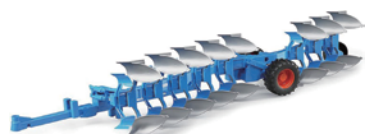

4才~

BR02026 998-TTT10216
LEMKEN solitair 9播種コンビネーション
430×320×150mm

(本体価格 ¥7,400)
(税込価格) **¥8,140**

1/16

4才~

BR02250 998-TTT10075
LEMKEN Vari-Titan 両面プラウ
725×120×150mm

(本体価格 ¥4,400)
(税込価格) **¥4,840**

1/16