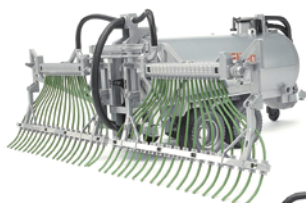

1/16

4才~

BR02217 998-TTT10222

Kuhn discoverXL ディスクハロー
550×350×110mm

(本体価格 ¥5,400)
(税込価格) **¥5,940**

1/16

4才~

BR02203 998-TTT10140

Fliegl 3way 可変 Tipトレーラー
479×181×189mm

(本体価格 ¥5,600)
(税込価格) **¥6,160**

1/16

4才~

BR02036 998-TTT10223

Fliegl Jumbo Line Plus バレルトレーラー (本体価格 ¥10,800)
590×235×750mm

(税込価格) **¥11,880**

1/16

4才~

BR02212 998-TTT10072

Joskin Tipping トレーラー
457×181×208mm

(本体価格 ¥5,200)
(税込価格) **¥5,720**

1/16

3才~

BR02020 998-TTT10136

Fliegl 散布管付き バレルトレーラー
415×484×190mm

(本体価格 ¥5,800)
(税込価格) **¥6,380**

1/16

4才~

BR02220 998-TTT10144

バール トレーラー (ロール8個付き)
440×155×155mm

(本体価格 ¥4,000)
(税込価格) **¥4,400**

1/16

3才~

BR02225 998-TTT10145

Kranpe ハーフパイプトレーラー
490×188×212mm

(本体価格 ¥6,000)
(税込価格) **¥6,600**

1/16

3才~

BR02227 998-TTT10147

畜産業務用トレーラー フィギュア付
482×171×202mm

(本体価格 ¥6,400)
(税込価格) **¥7,040**