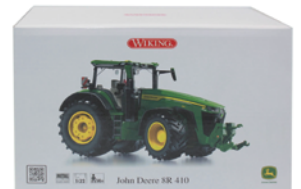

JD ゲーター XUV855D
226×113×140mm

(本体価格 ¥4,100)

(税込価格) **¥4,510**

WIKING®

究極の精密!

80年以上の歴史を誇るドイツの模型ブランドWiking(ヴィーキング)。
その精巧なモデリング技術は、世界中のコレクターやプロフェッショナルから高い評価を受けています。
実車のプロポーションやロゴ、カラーまで忠実に再現されたモデルは、まさに“手のひらのリアリティ”。